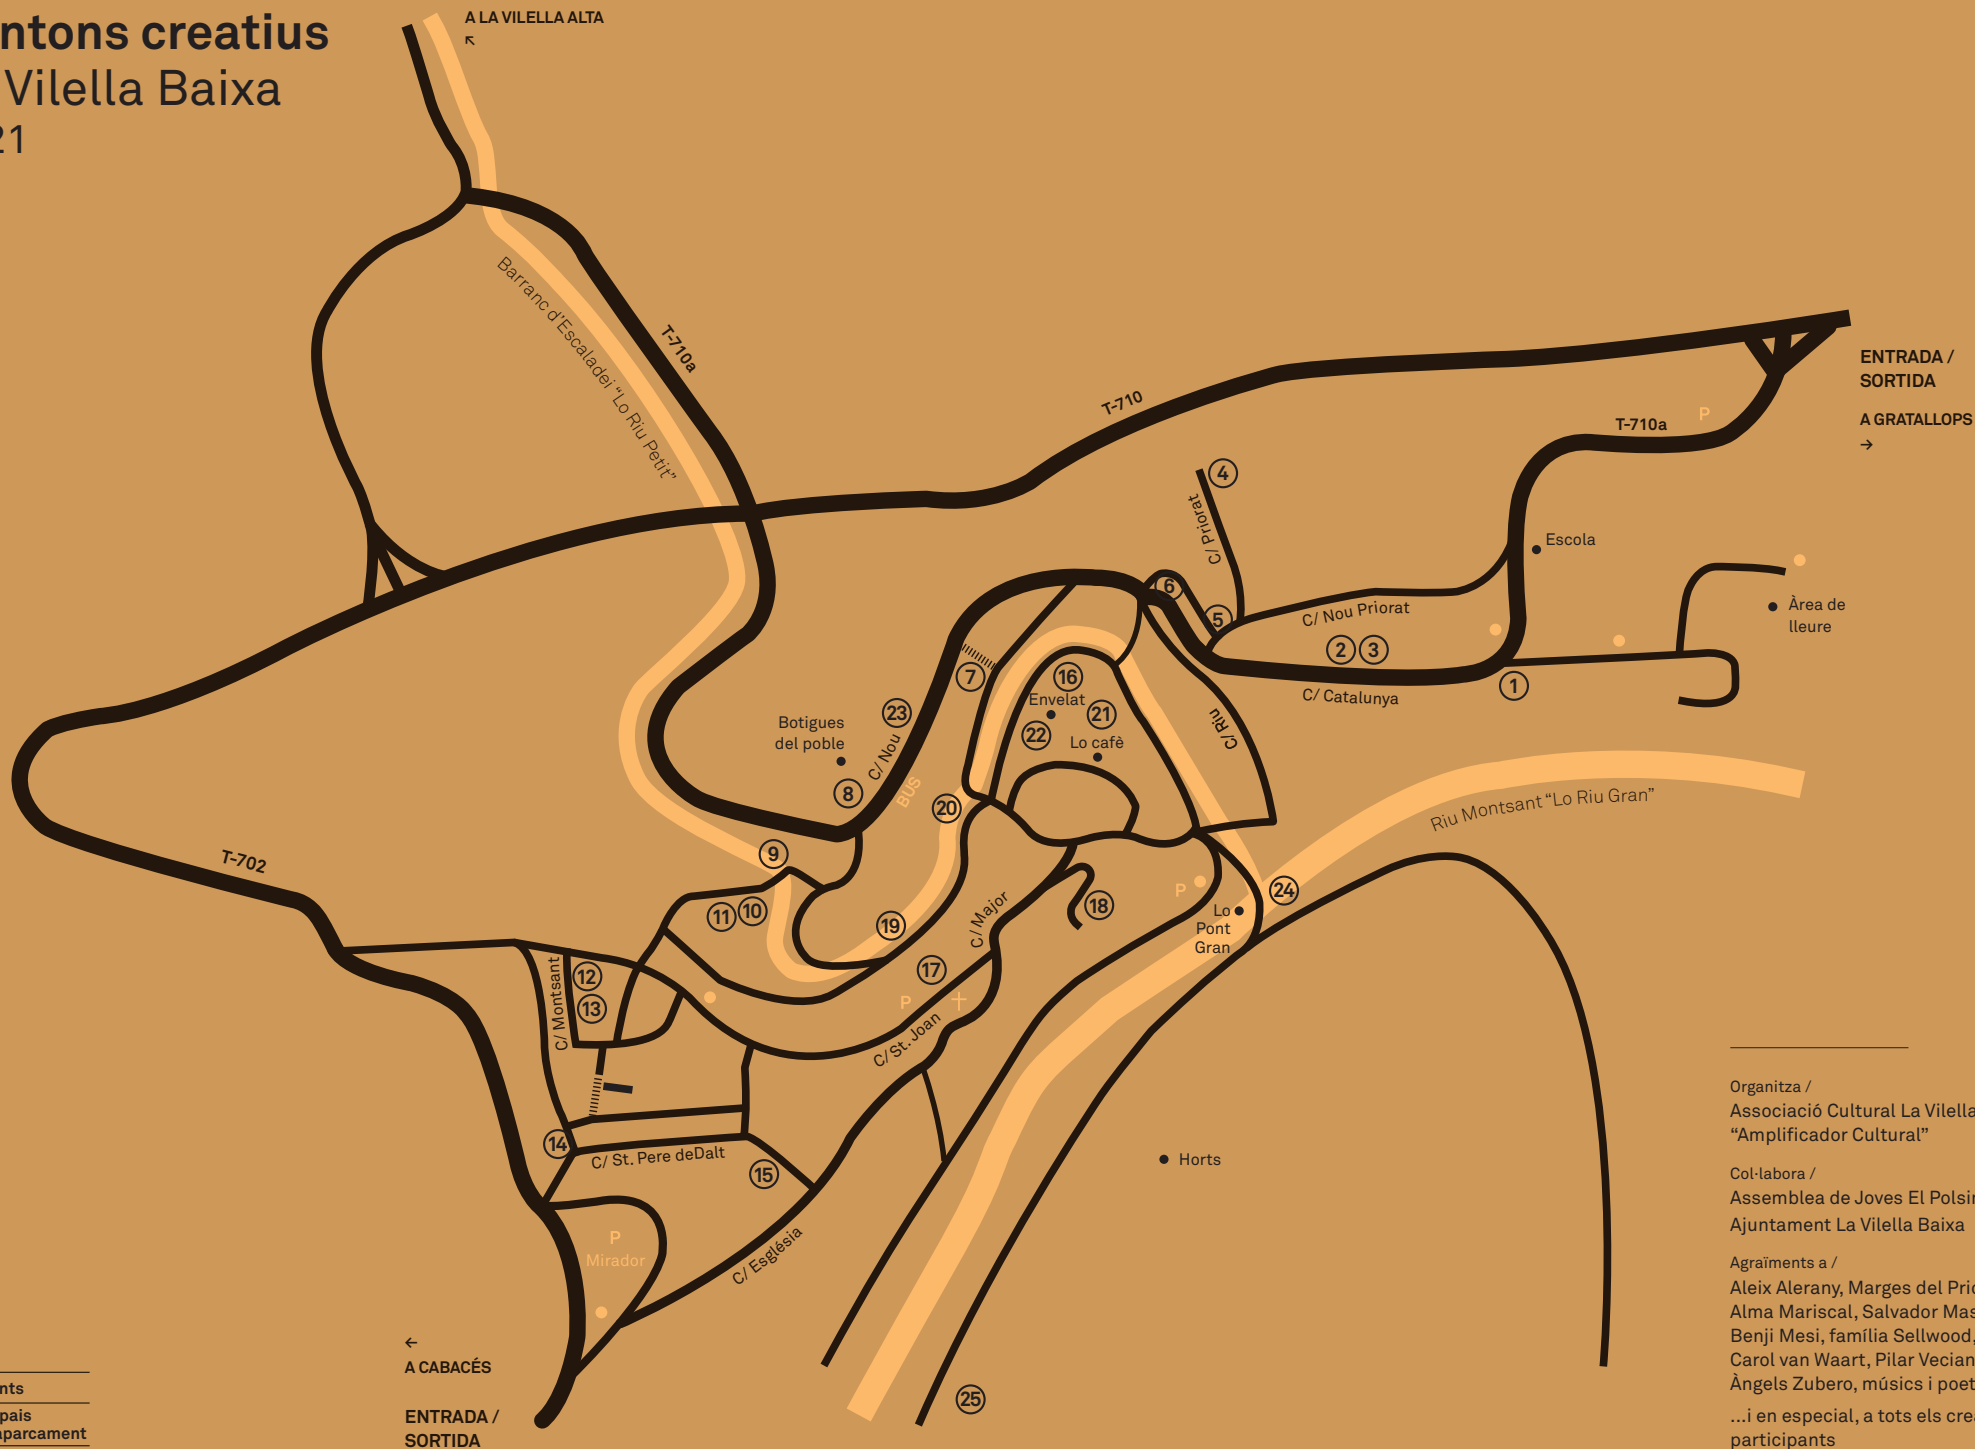

Cantons creatius

La Vilella Baixa

2021

- Fonts
- P Espais d'aparcament

ENTRADA /
SORTIDA

ENTRADA /
SORTIDA
A GRATALLOPS
→

Organitza /
Associació Cultural La Vilella Baixa
"Amplificador Cultural"

Col·labora /
Assemblea de Joves El Polsim
Ajuntament La Vilella Baixa