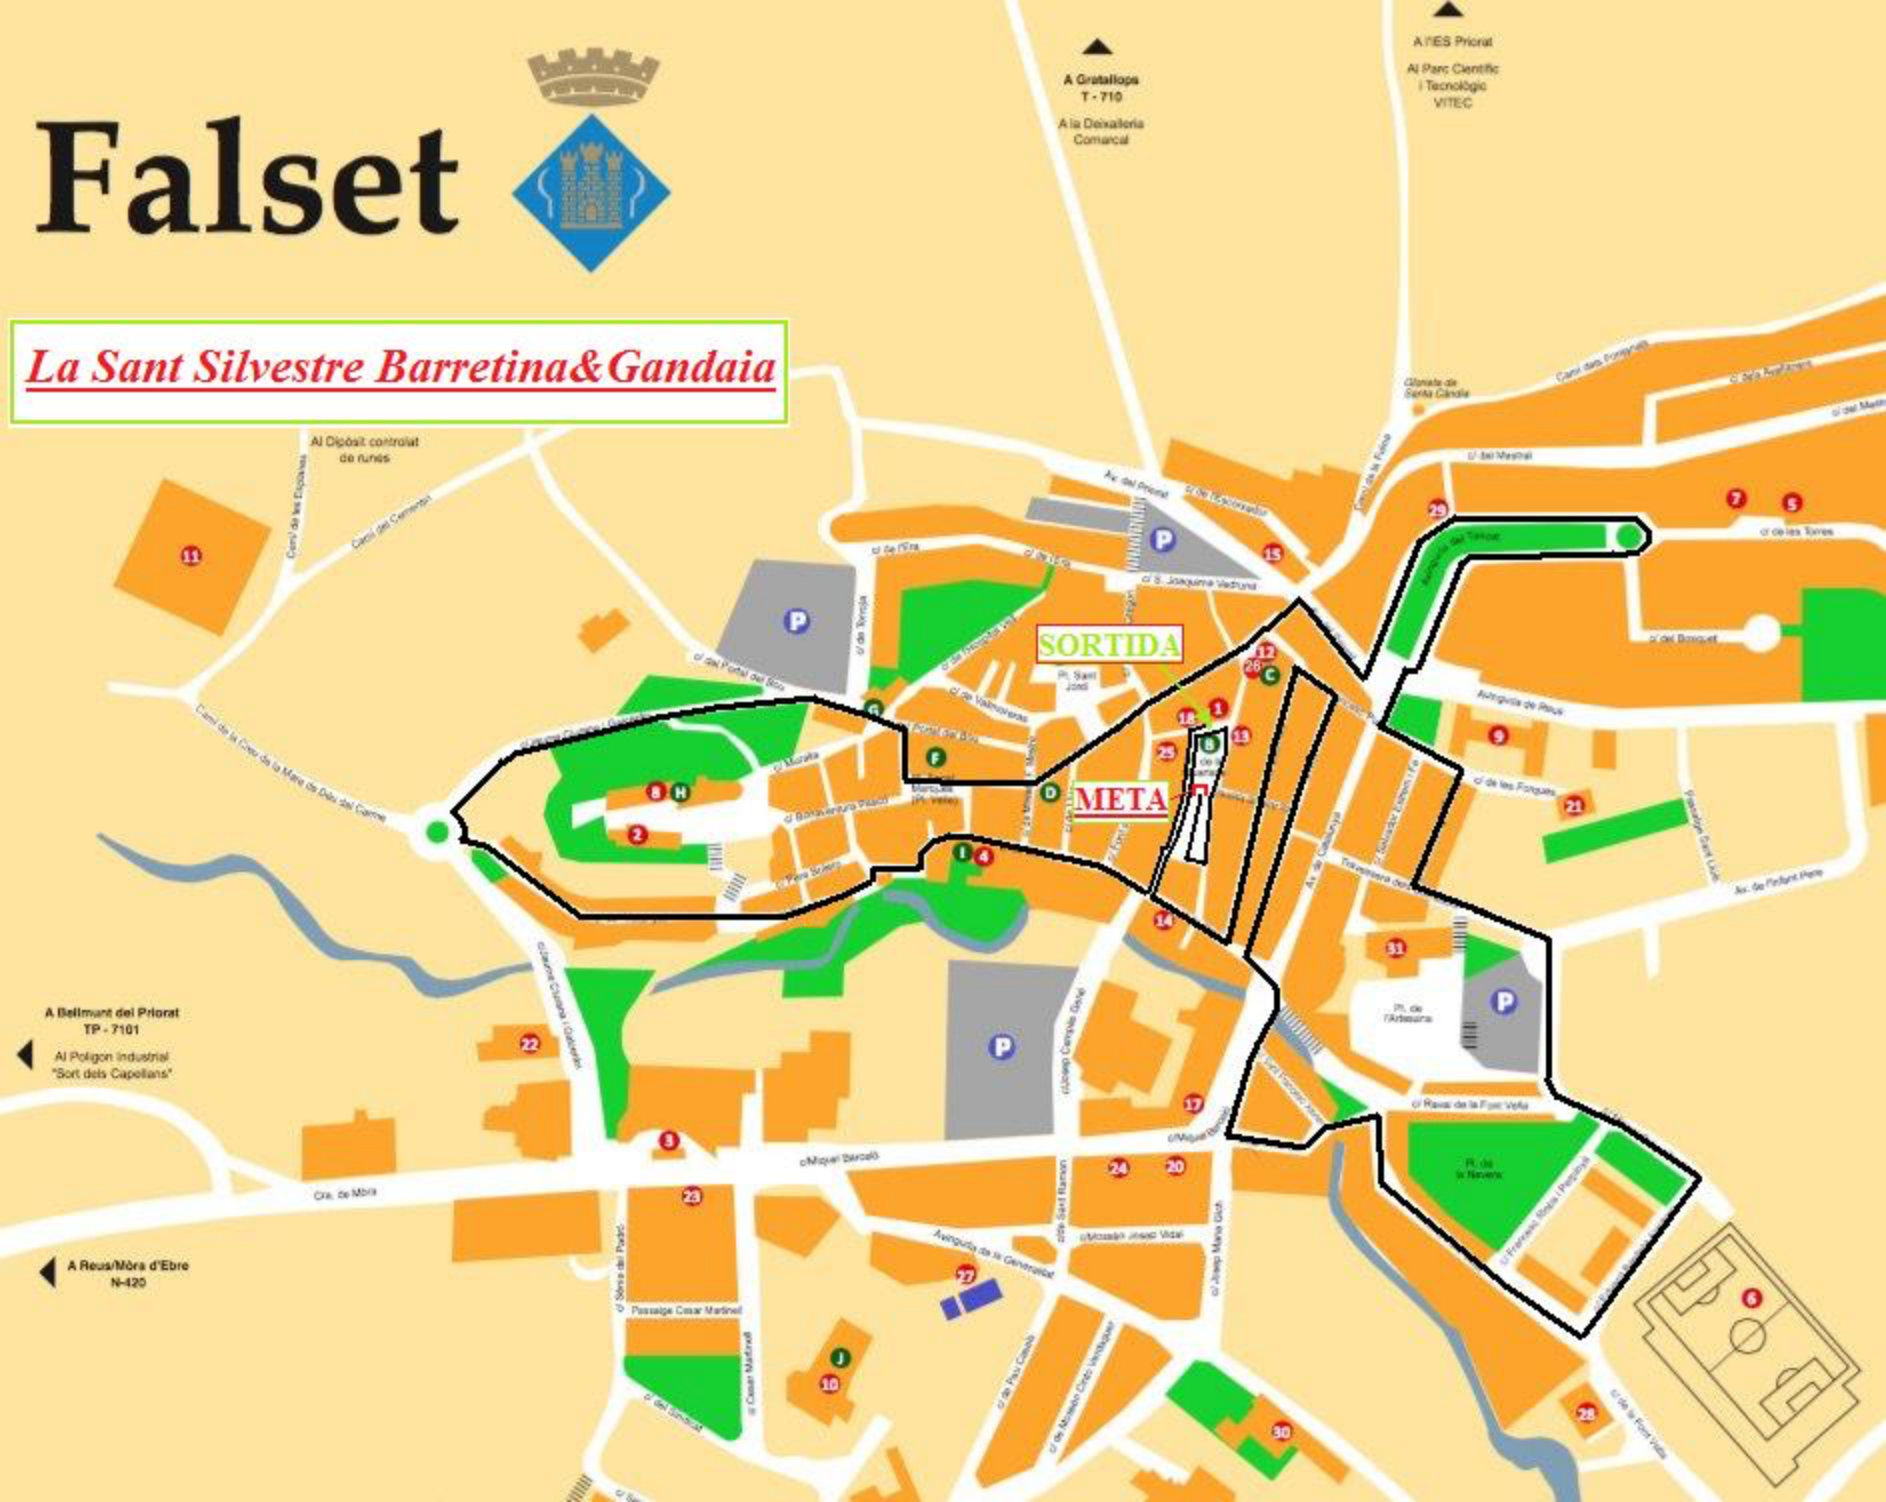

Falset

La Sant Silvestre Barretina & Gandaia

A Gratallops
T - 710
A la Deixalleria
Comarcal

A l'IES Priorat
Al Parc Científic
i Tecnològic
VITEC

SORTIDA

META

A Bellmunt del Priorat
TP - 7101

Al Poligon Industrial
"Sort dels Capellans"

A Reus/Móra d'Ebre
N-420